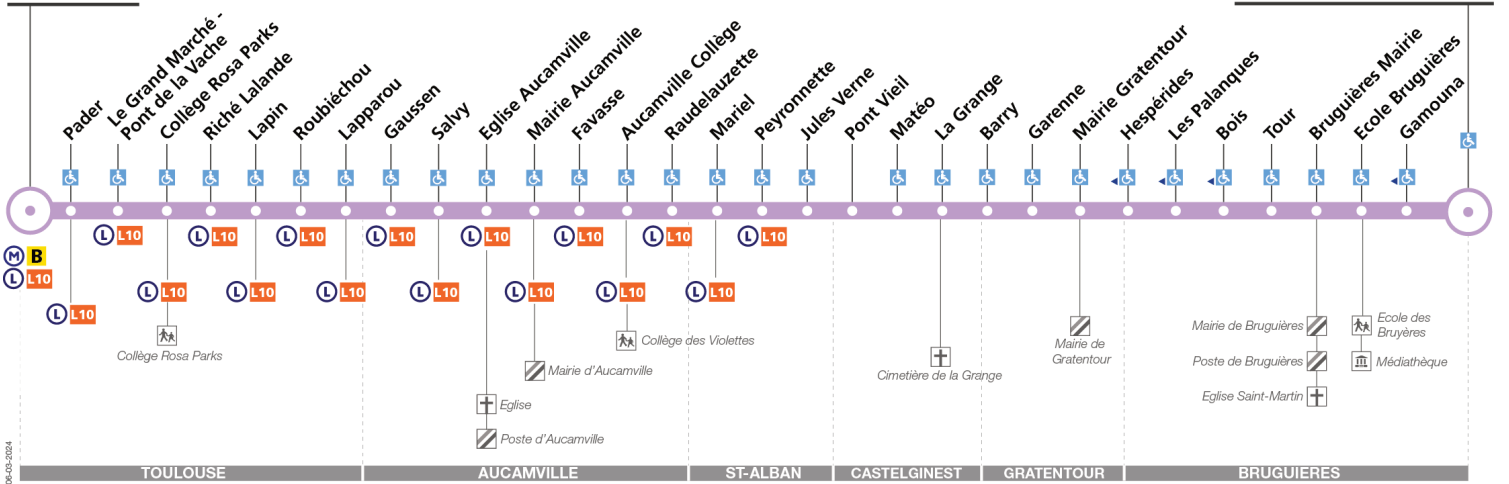

69

Direction Bruguières Verger

du 22 avril 2024
au 1 septembre 2024

La Vache

Bruguières Verger

arrêt accessible dans les deux sens / arrêt accessible dans un sens

Lundi à vendredi

La Vache	06:05	06:35	07:05	07:35	08:05	08:35	09:10	10:10	11:10	12:10	13:10	14:10	15:10	15:40	16:10	16:40	17:10	17:40	18:00	18:35	19:25	20:25
Riché Lalande	06:09	06:39	07:10	07:41	08:11	08:40	09:15	10:15	11:15	12:15	13:15	14:15	15:15	15:45	16:16	16:46	17:17	17:47	18:06	18:41	19:30	20:30
Mairie Aucamville	06:15	06:46	07:17	07:49	08:19	08:48	09:22	10:22	11:23	12:23	13:22	14:23	15:23	15:54	16:26	16:56	17:27	17:58	18:17	18:50	19:38	20:37
Mariel	06:18	06:49	07:21	07:53	08:23	08:52	09:26	10:26	11:27	12:27	13:26	14:27	15:27	15:59	16:31	17:01	17:32	18:03	18:22	18:55	19:42	20:41
Matéo	06:22	06:53	07:25	07:58	08:28	08:57	09:31	10:31	11:32	12:32	13:31	14:32	15:32	16:04	16:36	17:06	17:37	18:08	18:27	19:00	19:47	20:45
Mairie Gratentour	06:28	07:00	07:32	08:05	08:36	09:05	09:38	10:38	11:39	12:39	13:38	14:39	15:39	16:12	16:44	17:14	17:45	18:16	18:35	19:08	19:55	20:51
Bruguières Mairie	06:33	07:05	07:37	08:11	08:42	09:11	09:44	10:44	11:45	12:45	13:44	14:45	15:45	16:18	16:50	17:21	17:52	18:23	18:42	19:15	20:01	20:56
Bruguières Verger	06:37	07:09	07:41	08:15	08:46	09:15	09:48	10:48	11:49	12:49	13:48	14:49	15:49	16:22	16:54	17:25	17:56	18:27	18:46	19:19	20:05	21:00