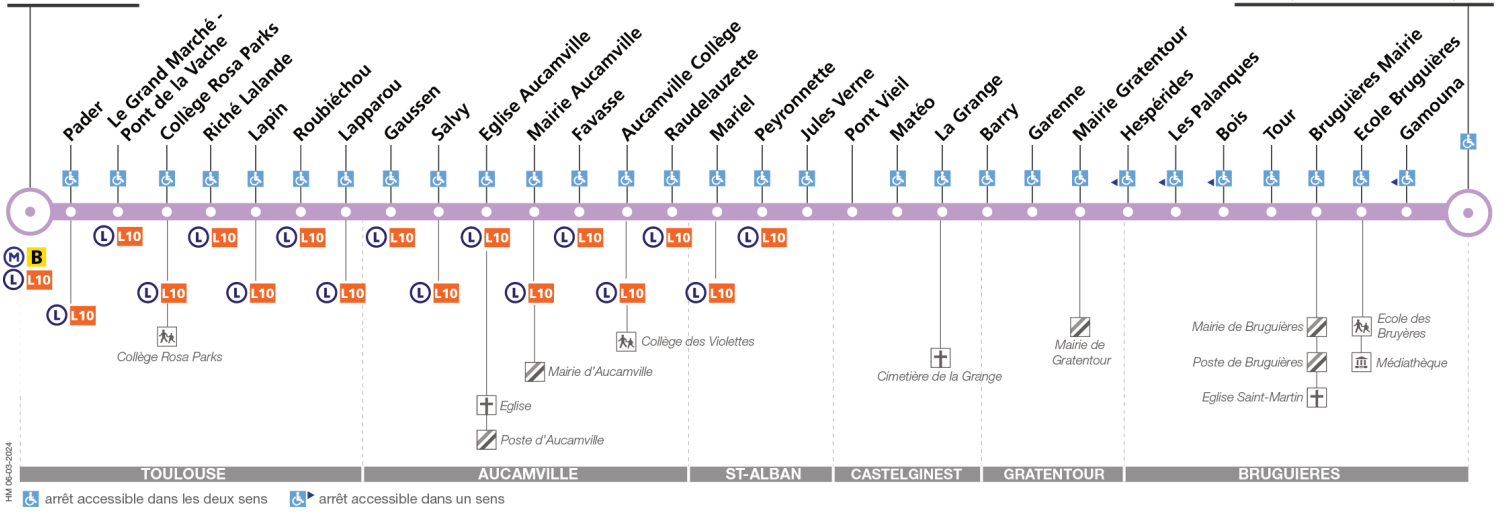

Horaires théoriques dépendant des conditions de circulation.

Pour connaître les horaires en temps réel, vous pouvez consulter notre site www.tisseo.fr ou notre application mobile.

69

Direction La Vache

du 22 avril 2024
au 1 septembre 2024

La Vache

Bruguières Verger

Lundi à vendredi

Bruguières Verger	06:20	06:50	07:20	07:50	08:20	08:50	09:30	10:20	11:20	12:20	13:20	14:20	15:15	16:05	16:35	17:05	17:35	18:05	18:35	19:05	19:40	20:35
Bruguières Mairie	06:24	06:54	07:24	07:54	08:24	08:54	09:34	10:24	11:24	12:24	13:24	14:24	15:19	16:09	16:39	17:09	17:39	18:09	18:39	19:09	19:44	20:39
Mairie Gratentour	06:29	07:00	07:30	08:00	08:30	09:00	09:40	10:30	11:29	12:29	13:29	14:30	15:25	16:15	16:45	17:15	17:45	18:15	18:45	19:14	19:49	20:44
Matéo	06:36	07:06	07:36	08:06	08:36	09:06	09:46	10:36	11:36	12:36	13:36	14:37	15:32	16:23	16:53	17:23	17:53	18:23	18:52	19:21	19:56	20:50
Mariel	06:41	07:11	07:41	08:11	08:41	09:11	09:51	10:41	11:41	12:41	13:41	14:42	15:37	16:28	16:58	17:28	17:58	18:28	18:57	19:26	20:00	20:54
Mairie Aucamville	06:47	07:17	07:47	08:17	08:47	09:17	09:57	10:47	11:47	12:47	13:47	14:48	15:43	16:34	17:04	17:34	18:04	18:33	19:02	19:30	20:03	20:57
Riché Lalande	06:55	07:25	07:55	08:25	08:55	09:25	10:05	10:54	11:53	12:53	13:54	14:55	15:50	16:41	17:11	17:41	18:11	18:41	19:08	19:36	20:09	21:03
La Vache	06:59	07:29	07:59	08:29	08:59	09:29	10:09	10:59	11:58	12:58	13:59	15:00	15:55	16:46	17:16	17:46	18:16	18:46	19:13	19:41	20:14	21:08