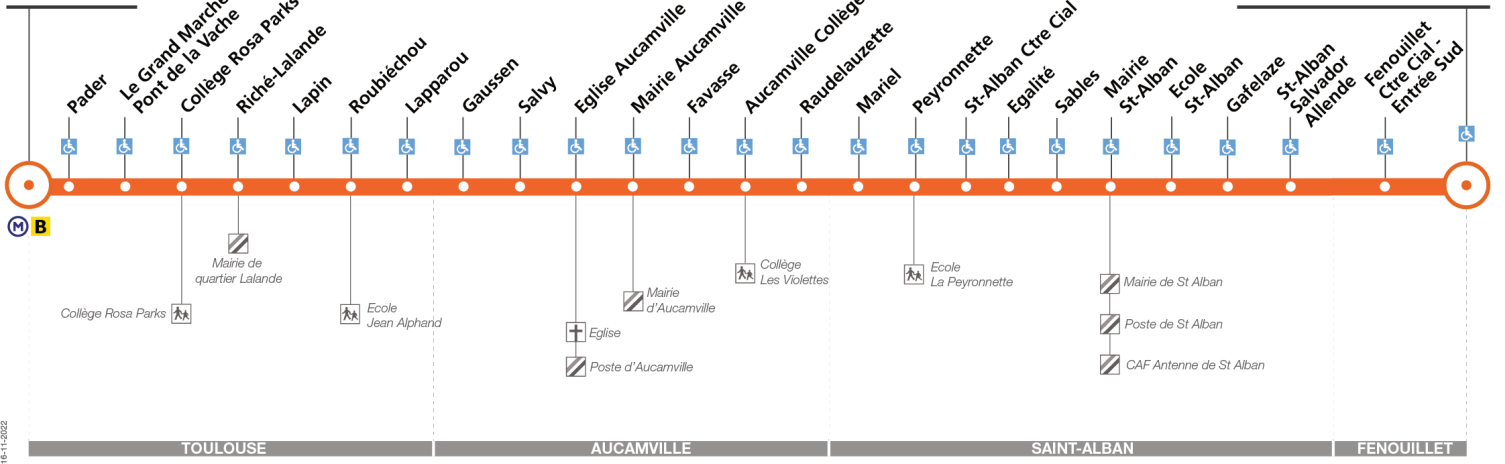

L10

Direction La Vache

du 4 septembre 2023
au 7 juillet 2024

La Vache

Fenouillet Ctre
Cial - Entrée Nord

mai 16-11-2022

arrêt accessible dans les deux sens arrêt accessible dans un sens

Lundi à vendredi

Fenouillet Ctre Cial - Entrée Nord	05:15	05:48	06:05	06:21											18:35	18:46	18:58	19:10	19:22	19:34	19:47	20:04
St-Alban Salvador Allende	05:17	05:50	06:07	06:23											18:37	18:48	19:00	19:12	19:24	19:36	19:49	20:06
Mairie St-Alban	05:20	05:53	06:10	06:26											18:40	18:51	19:03	19:14	19:26	19:38	19:51	20:08
St-Alban Ctre Cial	05:22	05:55	06:12	06:29											18:43	18:54	19:06	19:17	19:29	19:41	19:54	20:11
Mariel	05:24	05:57	06:14	06:31											18:45	18:56	19:08	19:19	19:31	19:43	19:56	20:13
Mairie Aucamville	05:28	06:01	06:18	06:36											18:50	18:01	19:13	19:24	19:35	19:47	20:00	20:17
Gausсен	05:31	06:04	06:21	06:39											18:53	19:04	19:16	19:27	19:38	19:50	20:03	20:20
Riché Lalande	05:36	06:09	06:26	06:44											18:58	19:09	19:21	19:32	19:43	19:55	20:07	20:24
La Vache	05:40	06:13	06:30	06:48											19:03	19:14	19:26	19:36	19:47	19:59	20:11	20:28