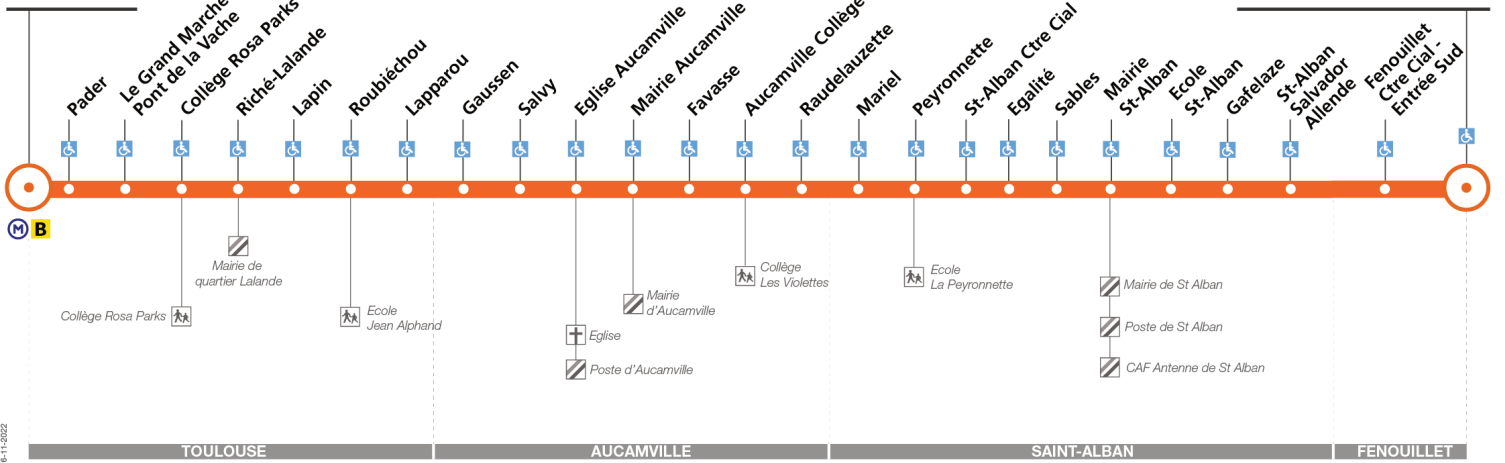

L10

Direction Fenouillet Centre Commercial - Entrée Nord

du 4 septembre 2023 au 7 juillet 2024

La Vache

Fenouillet Ctre Cial - Entrée Nord

Mk 16-11-2022

arrêt accessible dans les deux sens / arrêt accessible dans un sens

Lundi à vendredi

Table of departure times for Monday to Friday, including specific times for La Vache and Fenouillet Ctre Cial - Entrée Nord, and frequency notes.

Samedi

Table of departure times for Saturday, including specific times for La Vache and Fenouillet Ctre Cial - Entrée Nord, and frequency notes.