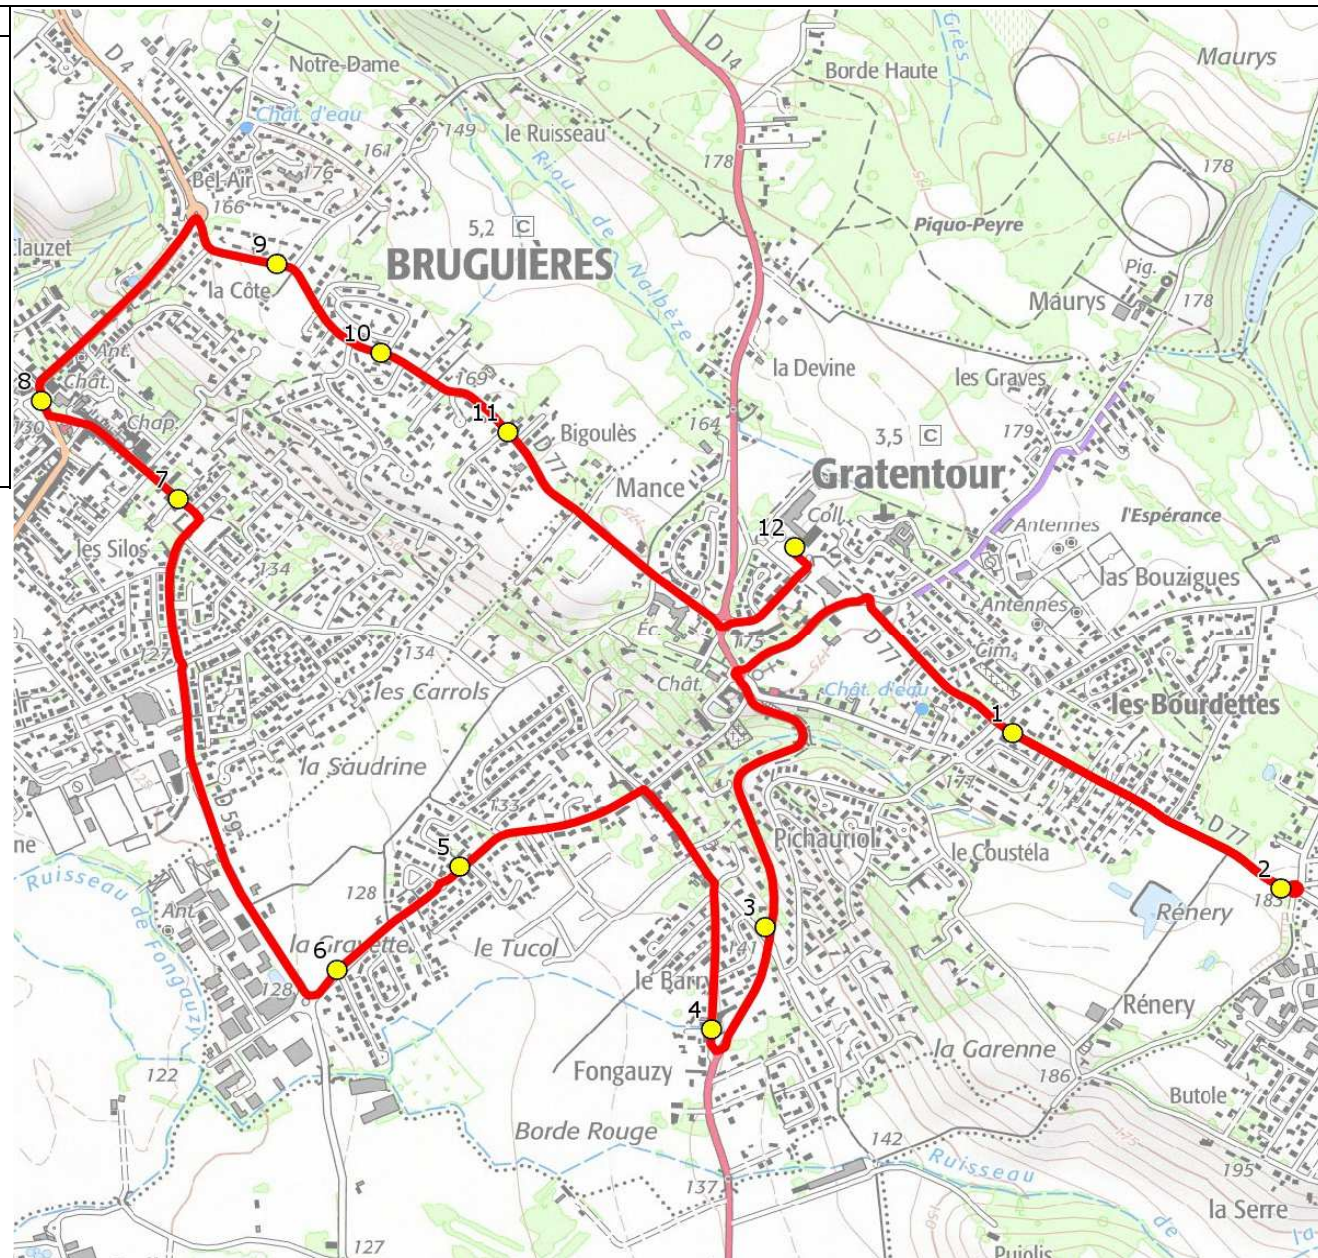

Mise à jour : 01/08/2023

Ligne : GRATENTOUR-COLLEGE GRATENTOUR

Ligne N° : S6122

Marché (année de notification-durée) : 2023-

Transporteur :

Km en charge : 10 Km

Nombre de places assises :

Sous-traitant :

Année :

ITINERAIRE INDICATIF (ALLER)	LMMJV--
GRATENTOUR	
1. R Pechbonnie/Ar Labourdette	07:45
2. R Pechbonnieu/Ar Rénerly	07:48
3. Poteaux Garenne	07:56
4. R Barry/R Saules	07:57
5. Abribus _Camp del rey	07:59
6. Abribus _La Gravette	08:00
BRUGUIERES	
7. ABCDn1366 Hortensias	08:02
8. ABCDn1120 Mairie	08:04
9. R Tour/Ar Bois	08:08
10. Rte Gratentour/Ar Palanques	08:10
11. Rte Gratentour/Ar Hespérides	08:11
GRATENTOUR	
12. Collège Claude Cornac	08:17

DIRECTION DES TRANSPORTS

Mise à jour : 01/08/2023 Marché (année de notification-durée) : 2023- Nombre de places assises :	Ligne : GRATENTOUR-COLLEGE GRATENTOUR Transporteur : Sous-traitant :	Ligne N° : S6122 Km en charge : 10 Km Année :
--	--	---

ITINERAIRE INDICATIF (RETOUR)	LM-JV--	Merc
GRATENTOUR		
1. Collège Claude Cornac	17:10	13:30
2. R Pechbonnie/Ar Labourdette	17:15	13:35
3. R Pechbonnie/Ar Rénergy	17:17	13:37
4. Poteaux Garenne	17:19	13:39
5. R Barry/R Saules	17:21	13:41
6. Abribus _Camp del rey	17:23	13:43
7. Abribus _La Gravette	17:24	13:44
BRUGUIERES		
8. ABCDn1366 Hortensias	17:26	13:46
9. ABCDn1120 Mairie	17:28	13:48
10. R Tour/Ar Bois	17:30	13:50
11. Rte Gratentour/Ar Palanques	17:32	13:52
12. Rte Gratentour/Ar Hespérides	17:33	13:53