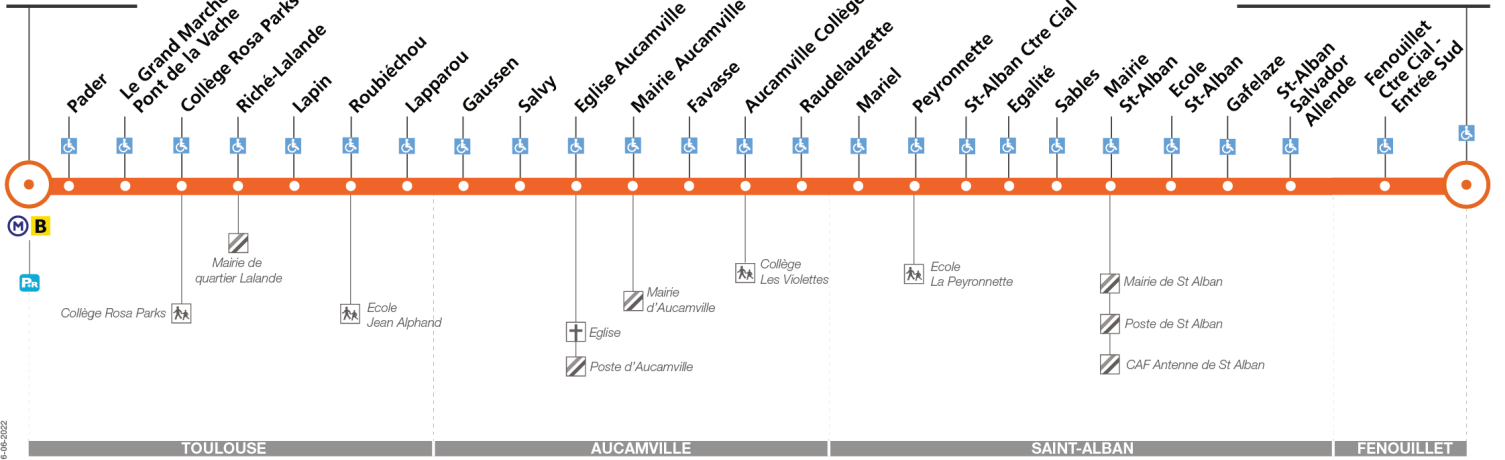

L10

Direction Fenouillet Centre Commercial - Entrée Nord

du 7 novembre 2022 au 2 juillet 2023

La Vache

Fenouillet Ctre Cial - Entrée Nord

Mis à jour 16-06-2022

arrêt accessible dans les deux sens / arrêt accessible dans un sens

# Direction Fenouillet Centre Commercial - Entrée Nord

du 7 novembre 2022  
au 2 juillet 2023

L10

Direction La Vache

du 7 novembre 2022 au 2 juillet 2023

La Vache

Fenouillet Ctre Cial - Entrée Nord

MAJ 16-06-2022

Lundi à vendredi

Table of bus departure times for Monday to Friday, including columns for destinations and specific times.

Samedi

Table of bus departure times for Saturday, including columns for destinations and specific times.

Dimanche et jours fériés

Table with 24 columns (times from 06:20 to 18:00) and 15 rows (locations: Fenouillet Ctre Cial - Entrée Nord, St-Alban Salvador Allende, Mairie St-Alban, St-Alban Ctre Cial, Mariel, Mairie Aucumville, Gausson, Riché Lalande, La Vache). Includes a second set of times for 18:30 to 00:30.