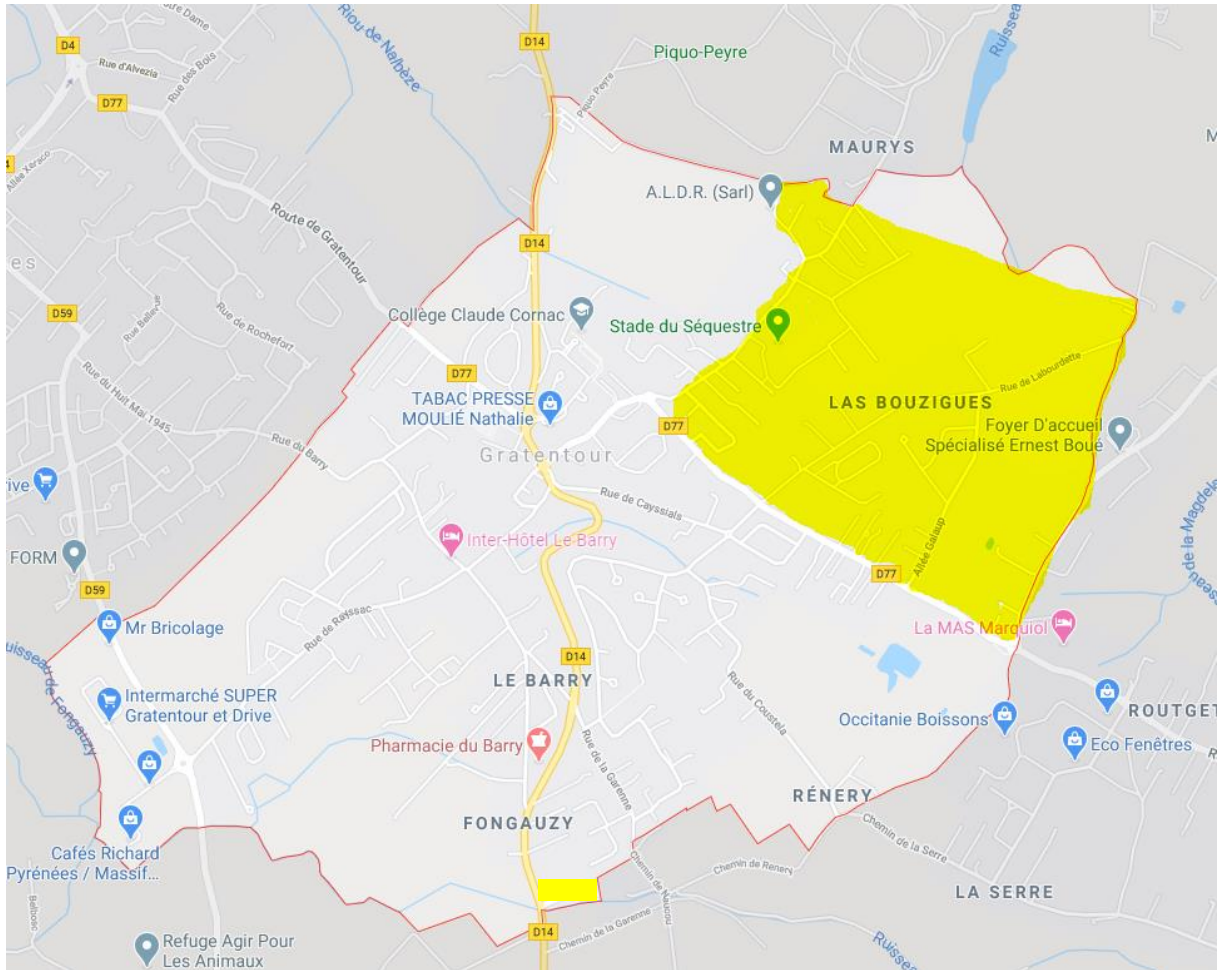

Secteurs École Thomas PESQUET

Liste des rues :

- Rue de Maurys
- Rue de la Dame Blanche
- Chemin de Las Graves
- Impasse du Champ de l'Alba
- Rue des Pruniers
- Rue de Labourdette
- Impasse de Labourdette
- Rue du Hameau de Labourdette
- Rue Galaup
- Rue des Bois
- Route de Labastide Saint-Sernin
- Rue Lucie Aubrac
- Rue Jean Dorst
- Impasse Luc Hoffman
- Rue des Frères Lumière
- Rue Antoine de Saint-Exupéry